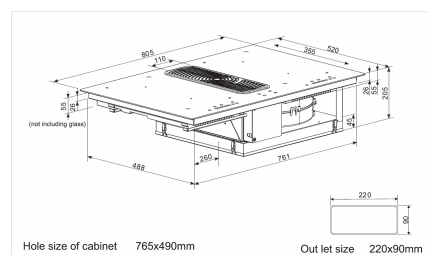

Specifikationer

Minimum luftstrøm [m³/h]	225
Minimum lydeffekt [dB(A)]	52
Maksimal luftstrøm [m³/h]	650
Maksimal lydeffekt [dB(A)]	73
Betjening	Glas touch
Materiale	Sort glas